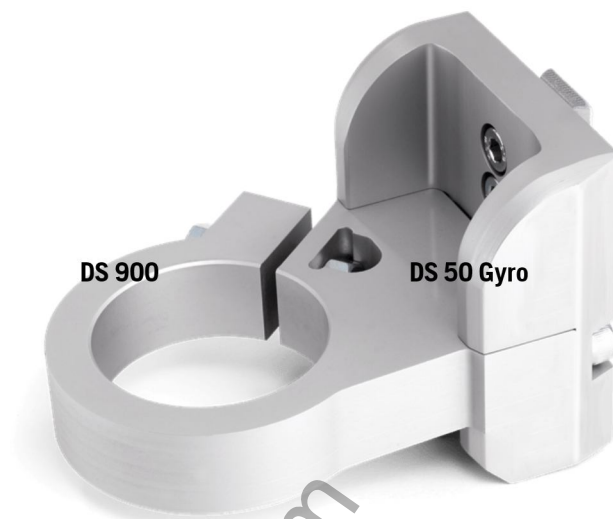

Ring adapter

Article number : ADAPTER DS 250 - 581 25 71-01

Fits to

DS 250

DS 450

DS 900

DS 50 Gyro

DM 230

DS 500

Ташев-Галвинг ООД
www.tashev-galving.com